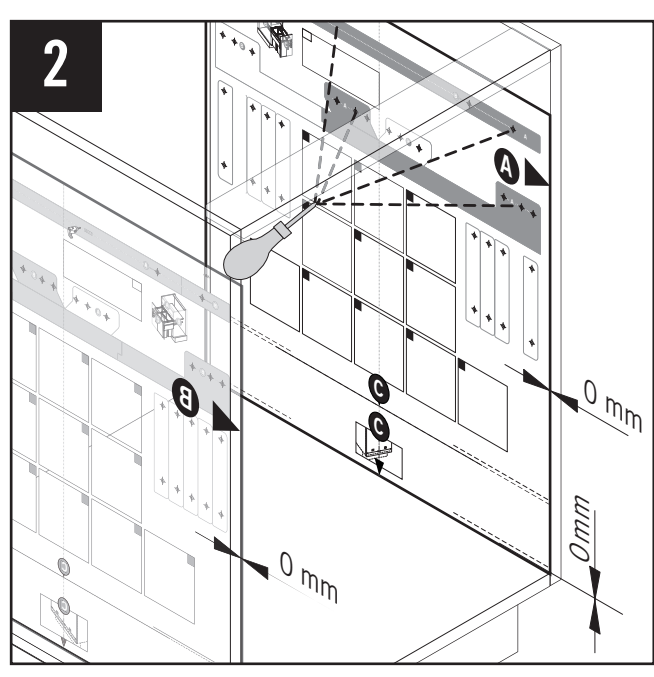

VS ENVI® Space XX Pro

VS WASH® Space XX Pro

C 400 / 450 / 500 / 600 mm

456 mm

64 mm

VS ENVI® Space XX
VS WASH® Space XX

VS ENVI® Space XX Pro
VS WASH® Space XX Pro

Alle Maße sind in mm angegeben. All dimensions are in millimeters.

10/2023

44011965_02

VS ENVI® Space XX Pro VS WASH® Space XX Pro

C 300 mm

2 - 11

C

A B

C