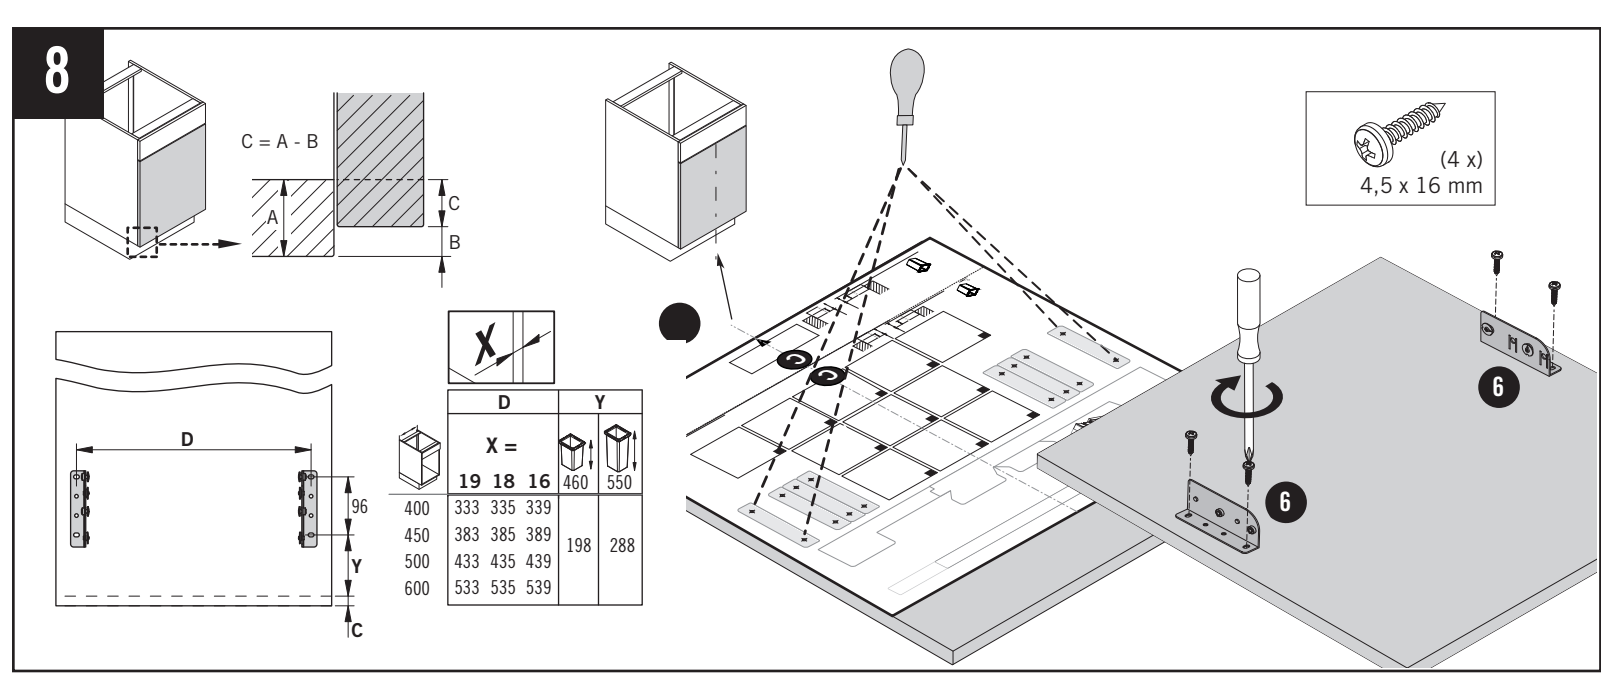

VS ENVI® Space XX Pro

VS WASH® Space XX Pro

C 400 / 450 / 500 / 600 mm

456 mm

64 mm

VS ENVI® Space XX
VS WASH® Space XX

VS ENVI® Space XX Pro
VS WASH® Space XX Pro

Alle Maße sind in mm angegeben. All dimensions are in millimeters.

10/2023

44011965_02

VS ENVI® Space XX Pro VS WASH® Space XX Pro

C 300 mm

2 - 11

C

A B

C