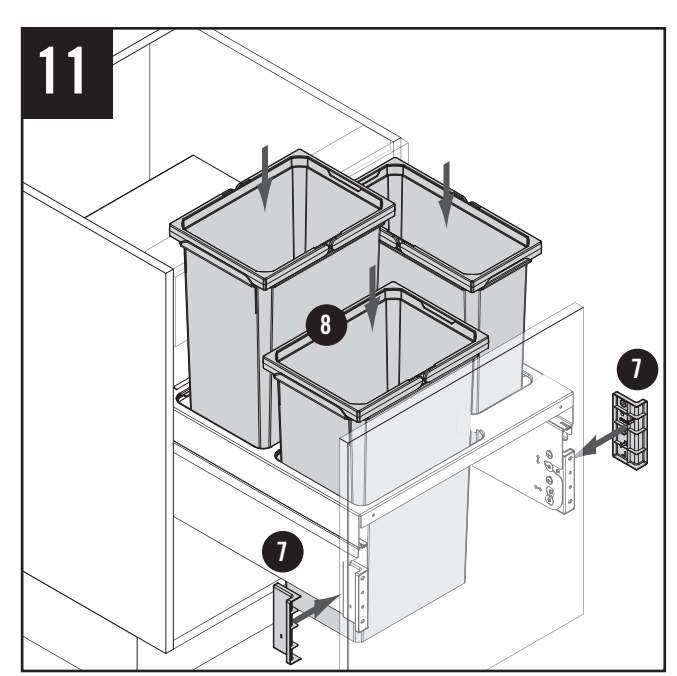

VS ENVI® Space XX Pro

VS WASH® Space XX Pro

C 400 / 450 / 500 / 600 mm

456 mm

64 mm

VS ENVI® Space XX
VS WASH® Space XX

VS ENVI® Space XX Pro
VS WASH® Space XX Pro

Alle Maße sind in mm angegeben. All dimensions are in millimeters.