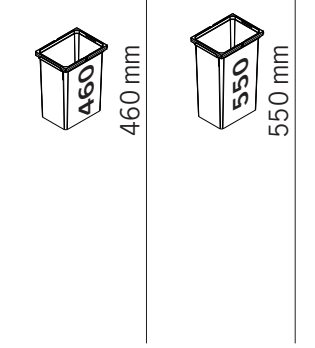

VS ENVI® Space XX Pro

VS WASH® Space XX Pro

C 400 / 450 / 500 / 600 mm

456 mm

64 mm

VS ENVI® Space XX
VS WASH® Space XX

VS ENVI® Space XX Pro
VS WASH® Space XX Pro

Alle Maße sind in mm angegeben. All dimensions are in millimeters.

10/2023

44011965_02

VS ENVI® Space XX Pro VS WASH® Space XX Pro

C 300 mm

2 - 11

C

A B

C