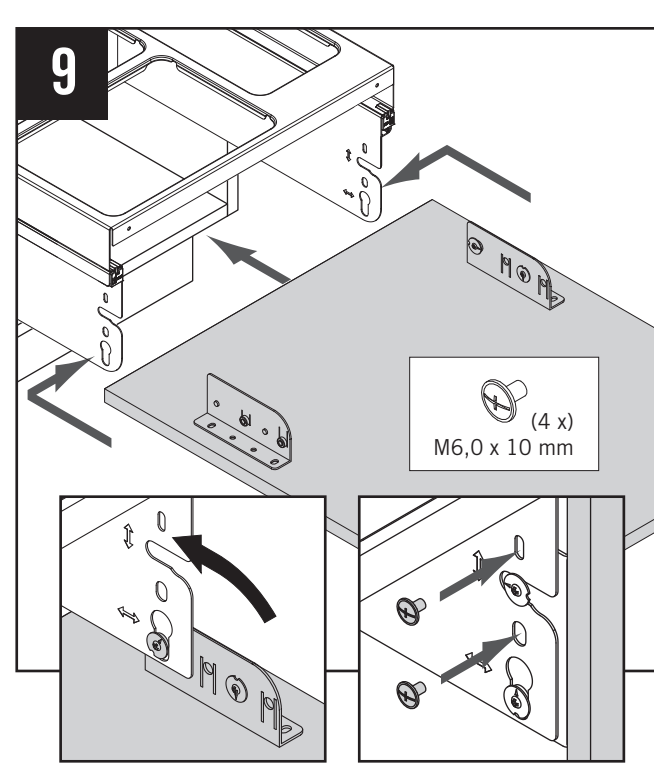

VS ENVI® Space XX Pro

VS WASH® Space XX Pro

C 400 / 450 / 500 / 600 mm

456 mm

64 mm

VS ENVI® Space XX
VS WASH® Space XX

VS ENVI® Space XX Pro
VS WASH® Space XX Pro

Alle Maße sind in mm angegeben. All dimensions are in millimeters.