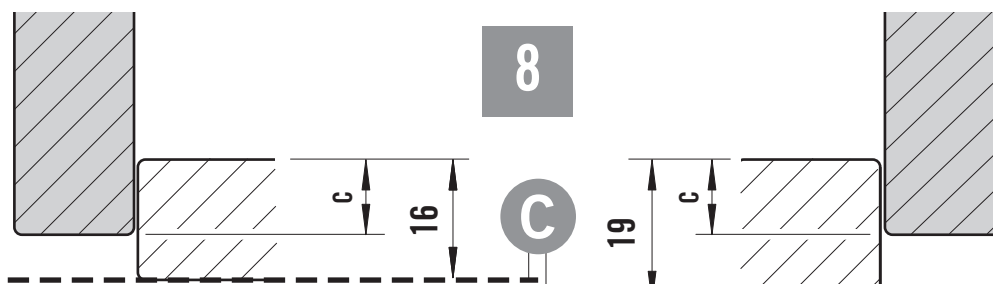

VS ENVI® Space XX Pro VS WASH® Space XX Pro

C 300 mm

2 - 11

C

A B

C

A B