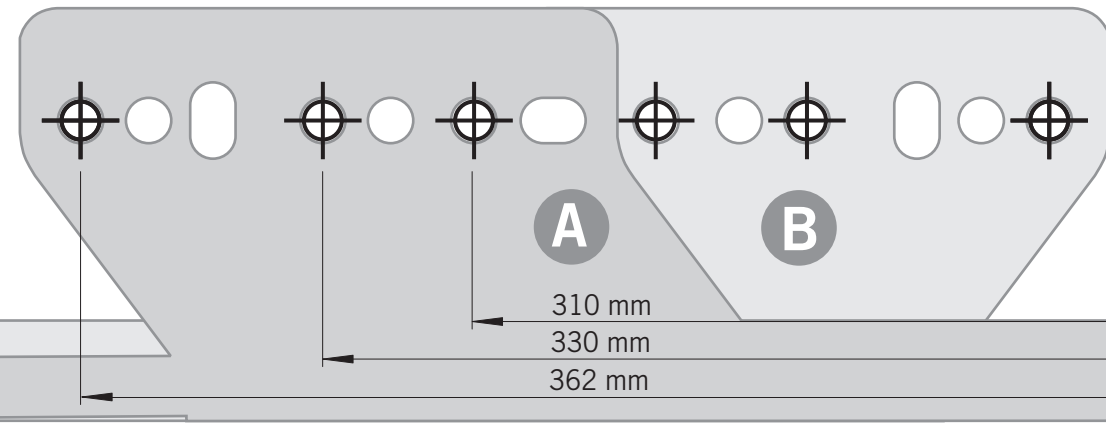

VS ENVI® Space XX Pro

VS WASH® Space XX Pro

C 400 / 450 / 500 / 600 mm

456 mm

64 mm

VS ENVI® Space XX
VS WASH® Space XX

VS ENVI® Space XX Pro
VS WASH® Space XX Pro

Alle Maße sind in mm angegeben. All dimensions are in millimeters.