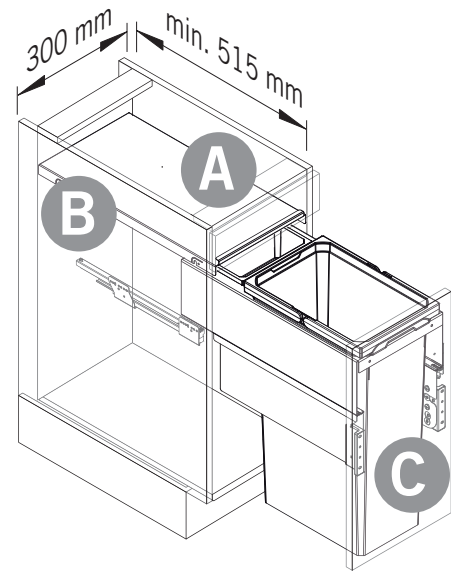

VS ENVI® Space XX Pro VS WASH® Space XX Pro

C 300 mm