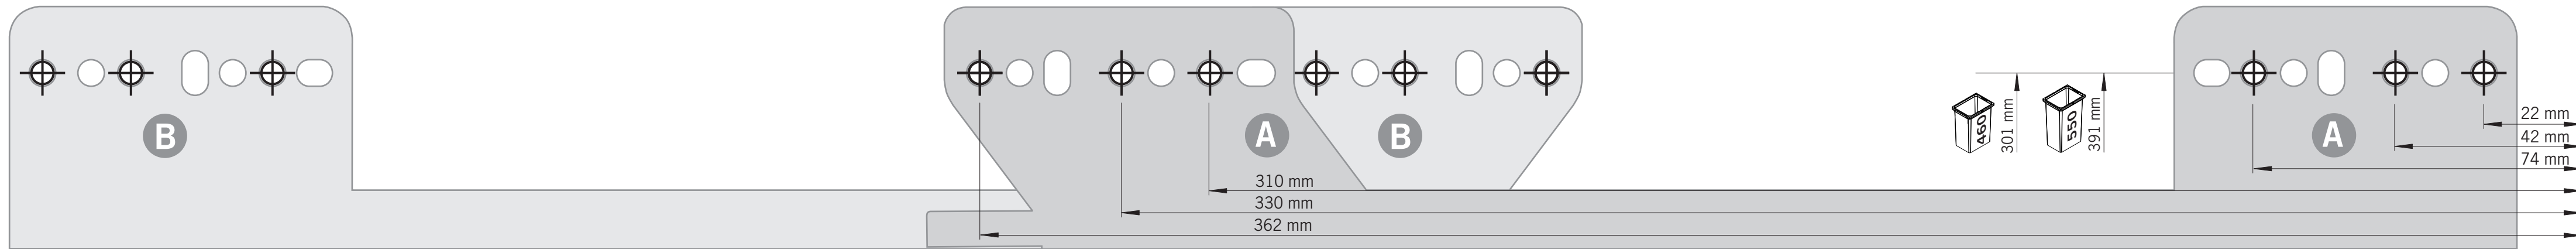

VS ENVI® Space XX Pro VS WASH® Space XX Pro

C 300 mm