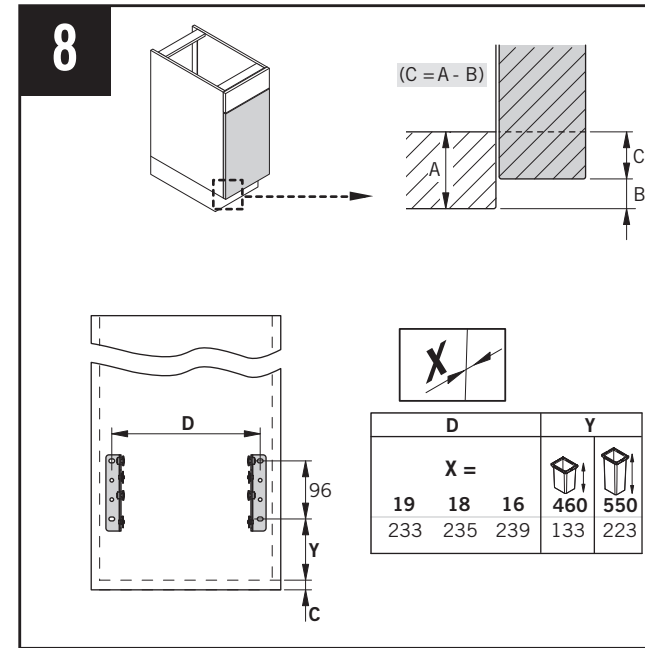

VS ENVI® Space XX Pro VS WASH® Space XX Pro

C 300 mm

2 - 11

C

A B

C

A B