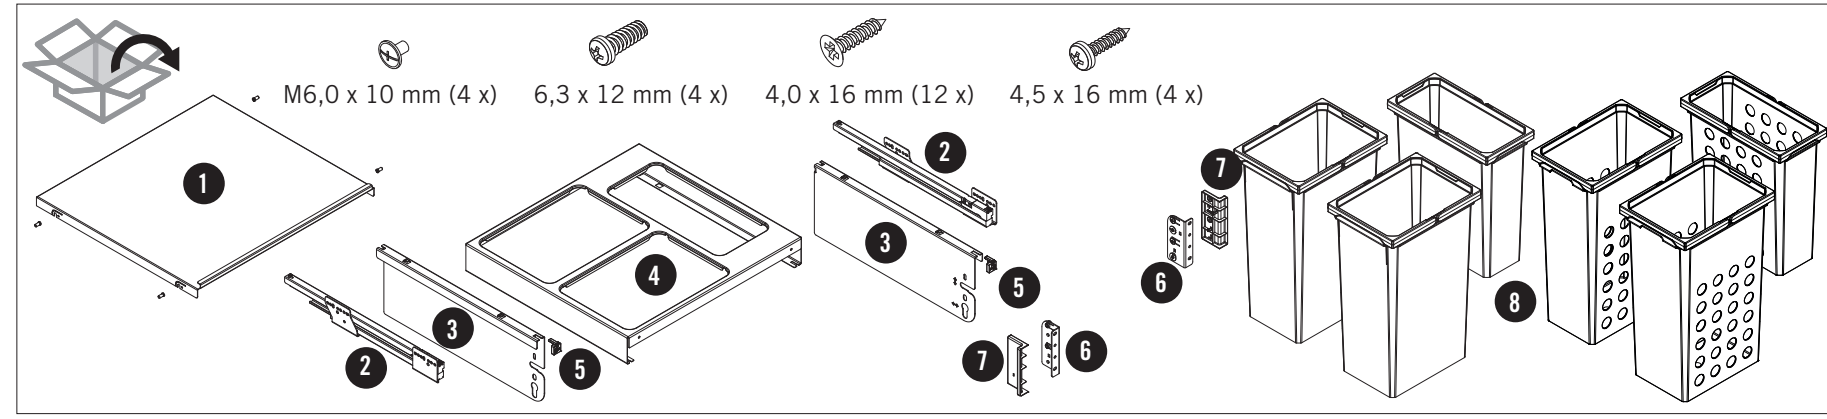

VS ENVI® Space XX Pro

VS WASH® Space XX Pro

C 400 / 450 / 500 / 600 mm

456 mm

64 mm

VS ENVI® Space XX
VS WASH® Space XX

VS ENVI® Space XX Pro
VS WASH® Space XX Pro

Alle Maße sind in mm angegeben. All dimensions are in millimeters.

10/2023

44011965_02

VS ENVI® Space XX Pro VS WASH® Space XX Pro

C 300 mm

2 - 11

C

A B

C