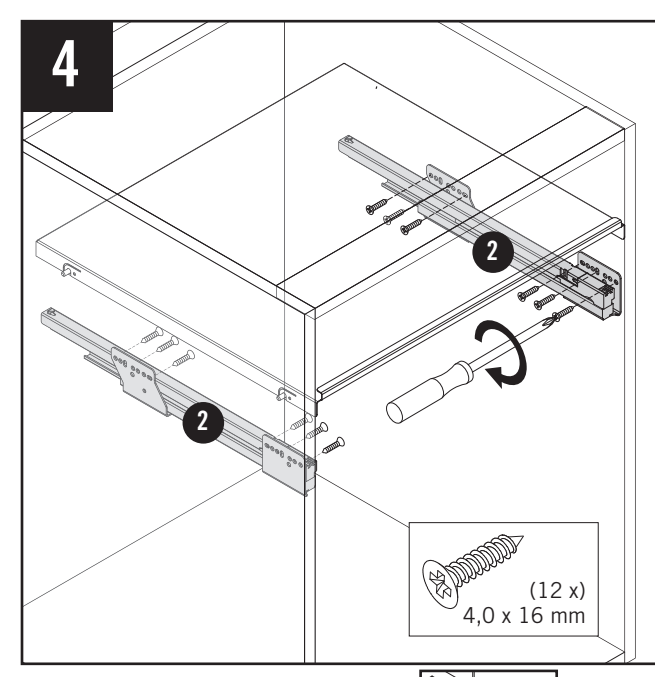

VS ENVI® Space XX Pro

VS WASH® Space XX Pro

C 400 / 450 / 500 / 600 mm

456 mm

64 mm

VS ENVI® Space XX
VS WASH® Space XX

VS ENVI® Space XX Pro
VS WASH® Space XX Pro

Alle Maße sind in mm angegeben. All dimensions are in millimeters.