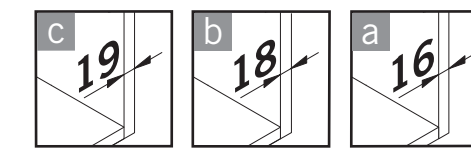

VS ENVI® Space XX Pro VS WASH® Space XX Pro

C 300 mm

2 - 11

C

A B

C

A B