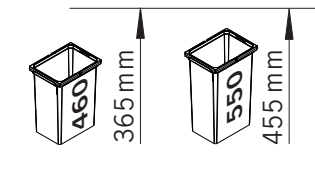

VS ENVI® Space XX Pro

VS WASH® Space XX Pro

C 400 / 450 / 500 / 600 mm

456 mm

64 mm

VS ENVI® Space XX
VS WASH® Space XX

VS ENVI® Space XX Pro
VS WASH® Space XX Pro

Alle Maße sind in mm angegeben. All dimensions are in millimeters.

10/2023

44011965_02

VS ENVI® Space XX Pro VS WASH® Space XX Pro

C 300 mm

2 - 11

C

A B

C