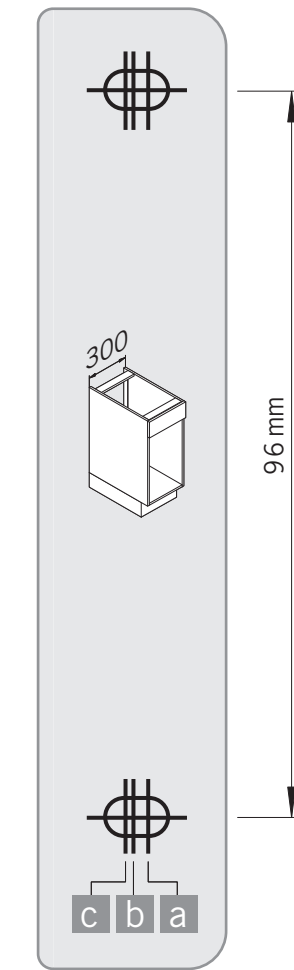

VS ENVI® Space XX Pro

VS WASH® Space XX Pro

C 400 / 450 / 500 / 600 mm

456 mm

64 mm

VS ENVI® Space XX
VS WASH® Space XX

VS ENVI® Space XX Pro
VS WASH® Space XX Pro

Alle Maße sind in mm angegeben. All dimensions are in millimeters.

10/2023

44011965_02

VS ENVI® Space XX Pro VS WASH® Space XX Pro

C 300 mm

2 - 11

C

A B

C

A B