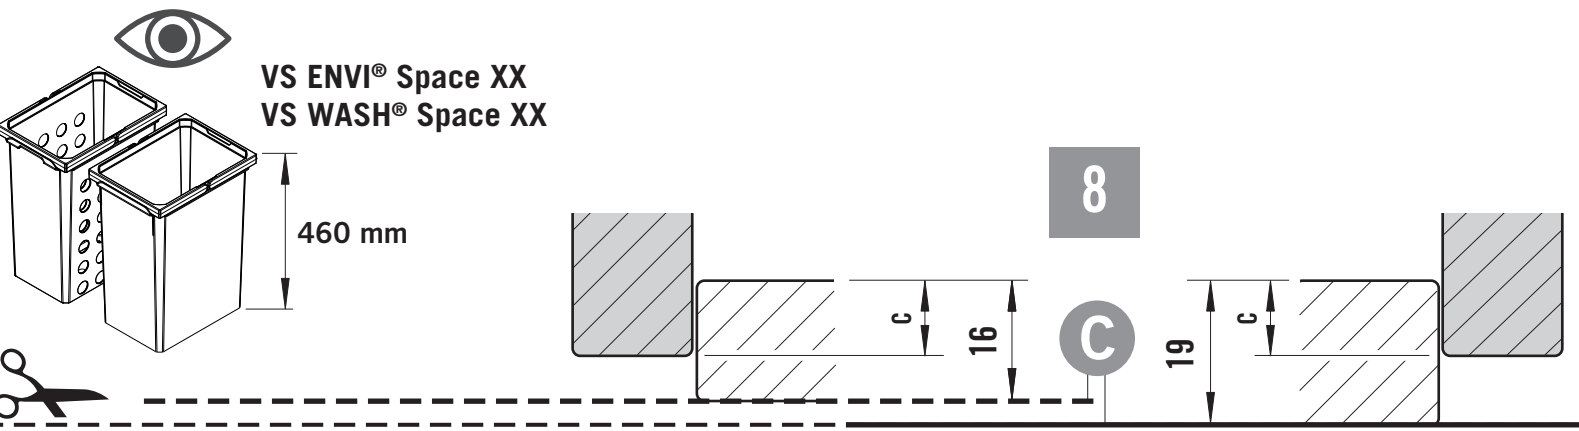

VS ENVI® Space XX Pro

VS WASH® Space XX Pro

C 400 / 450 / 500 / 600 mm

456 mm

64 mm

VS ENVI® Space XX
VS WASH® Space XX

VS ENVI® Space XX Pro
VS WASH® Space XX Pro

Alle Maße sind in mm angegeben. All dimensions are in millimeters.

10/2023

44011965_02

VS ENVI® Space XX Pro VS WASH® Space XX Pro

C 300 mm

2 - 11

C

A B

C