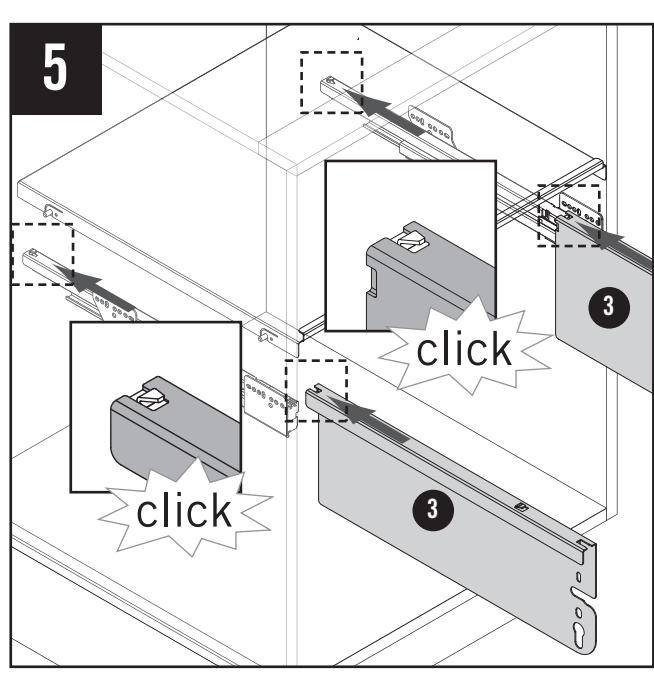

VS ENVI® Space XX Pro

VS WASH® Space XX Pro

C 400 / 450 / 500 / 600 mm

456 mm

64 mm

VS ENVI® Space XX
VS WASH® Space XX

VS ENVI® Space XX Pro
VS WASH® Space XX Pro

Alle Maße sind in mm angegeben. All dimensions are in millimeters.