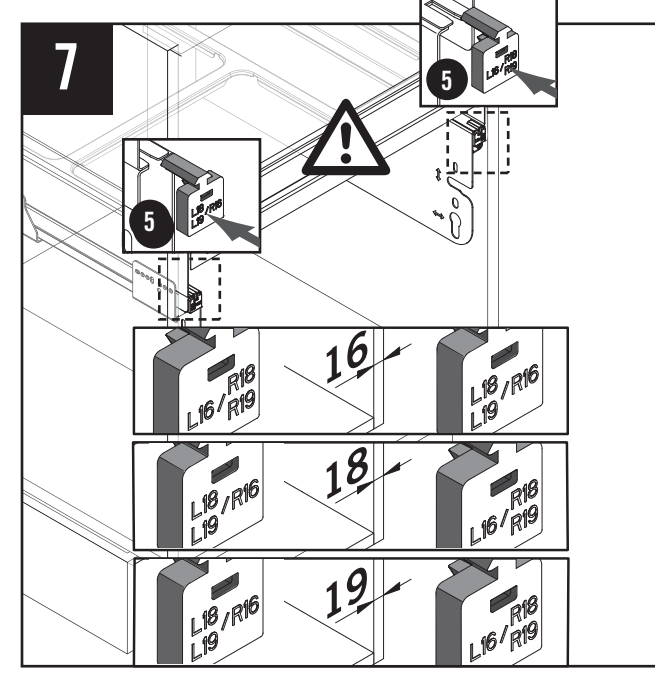

VS ENVI® Space XX Pro

VS WASH® Space XX Pro

C 400 / 450 / 500 / 600 mm

456 mm

64 mm

VS ENVI® Space XX
VS WASH® Space XX

VS ENVI® Space XX Pro
VS WASH® Space XX Pro

Alle Maße sind in mm angegeben. All dimensions are in millimeters.

10/2023

44011965_02

VS ENVI® Space XX Pro VS WASH® Space XX Pro

C 300 mm

2 - 11

C

A B

C