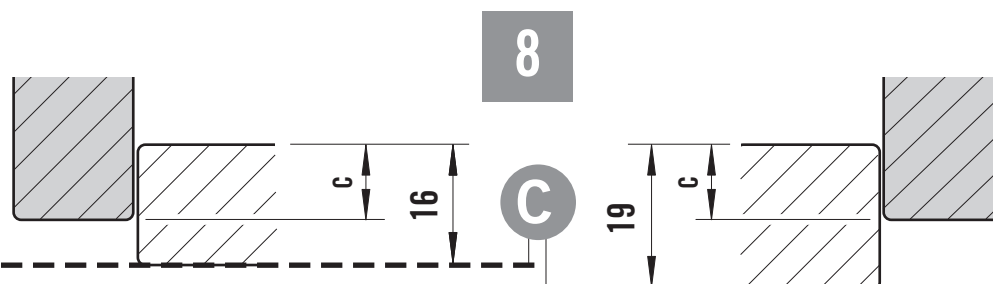

VS ENVI® Space XX Pro VS WASH® Space XX Pro

C 300 mm

2 - 11

C

A B

C

A B