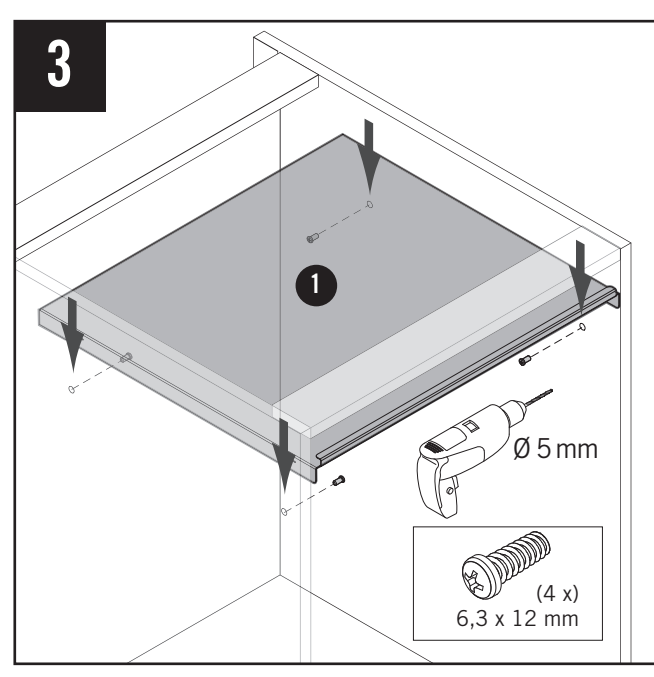

VS ENVI® Space XX Pro

VS WASH® Space XX Pro

C 400 / 450 / 500 / 600 mm

456 mm

64 mm

VS ENVI® Space XX
VS WASH® Space XX

VS ENVI® Space XX Pro
VS WASH® Space XX Pro

Alle Maße sind in mm angegeben. All dimensions are in millimeters.