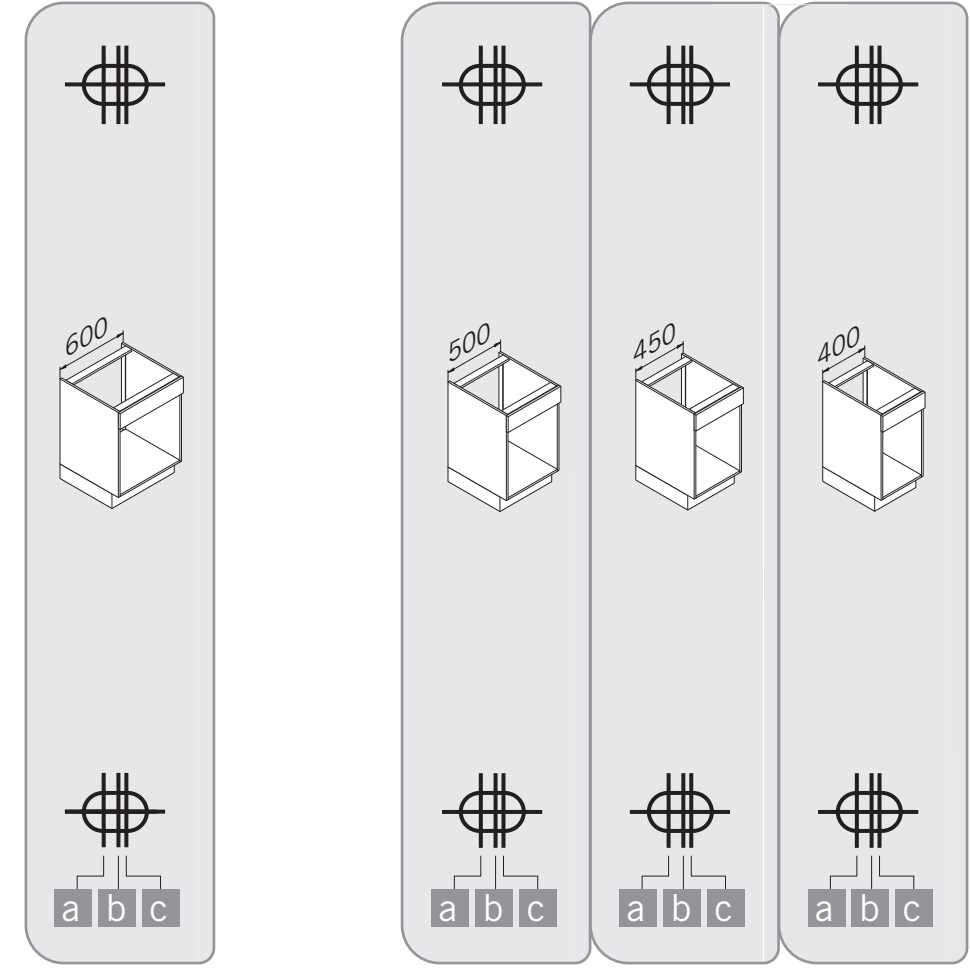

VS ENVI® Space XX Pro

VS WASH® Space XX Pro

C 400 / 450 / 500 / 600 mm

456 mm

64 mm

VS ENVI® Space XX
VS WASH® Space XX

VS ENVI® Space XX Pro
VS WASH® Space XX Pro

Alle Maße sind in mm angegeben. All dimensions are in millimeters.

10/2023

44011965_02

VS ENVI® Space XX Pro VS WASH® Space XX Pro

C 300 mm

2 - 11

C

A B

C