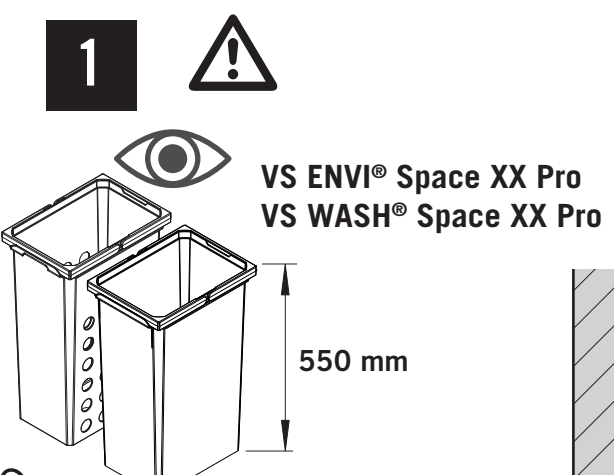

VS ENVI® Space XX Pro

VS WASH® Space XX Pro

C 400 / 450 / 500 / 600 mm

456 mm

64 mm

VS ENVI® Space XX
VS WASH® Space XX

VS ENVI® Space XX Pro
VS WASH® Space XX Pro

Alle Maße sind in mm angegeben. All dimensions are in millimeters.

10/2023

44011965_02

VS ENVI® Space XX Pro VS WASH® Space XX Pro

C 300 mm

2 - 11

C

A B

C