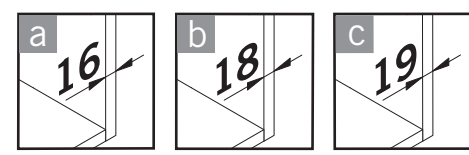

VS ENVI® Space XX Pro VS WASH® Space XX Pro

C 300 mm

2 - 11

C

A B

C

A B