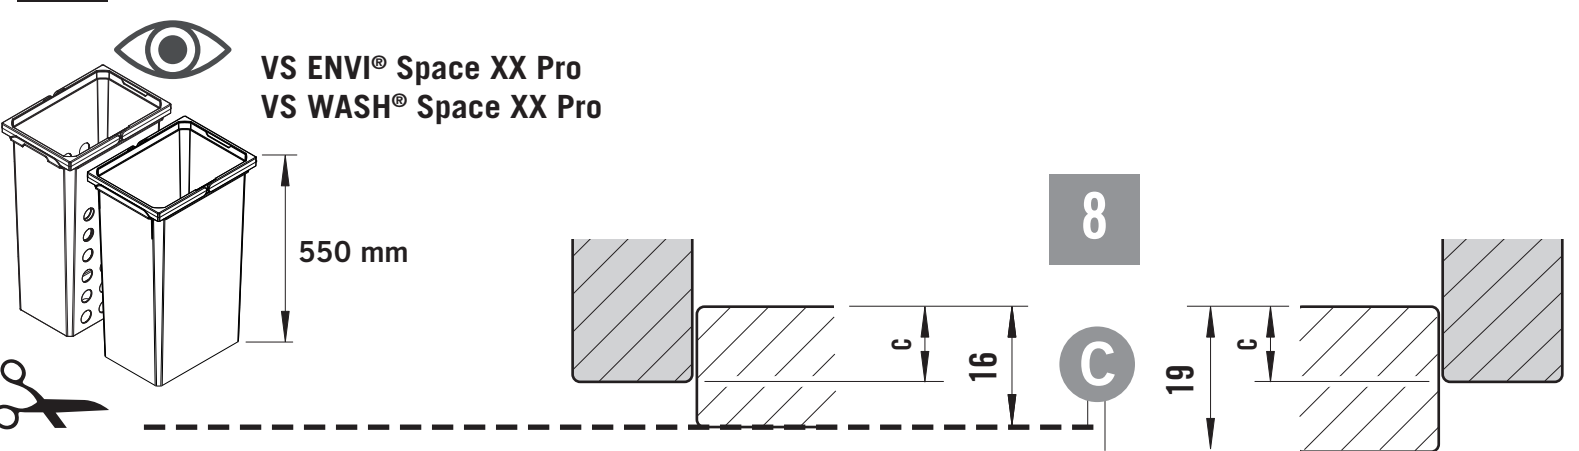

VS ENVI® Space XX Pro

VS WASH® Space XX Pro

C 400 / 450 / 500 / 600 mm

456 mm

64 mm

VS ENVI® Space XX
VS WASH® Space XX

VS ENVI® Space XX Pro
VS WASH® Space XX Pro

Alle Maße sind in mm angegeben. All dimensions are in millimeters.

10/2023

44011965_02

VS ENVI® Space XX Pro VS WASH® Space XX Pro

C 300 mm

2 - 11

C

A B

C