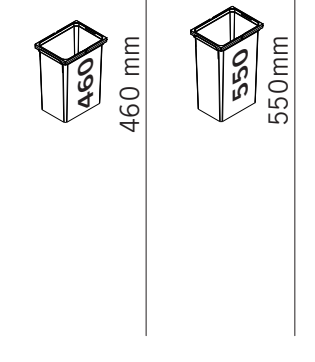

VS ENVI® Space XX Pro

VS WASH® Space XX Pro

C 400 / 450 / 500 / 600 mm

456 mm

64 mm

VS ENVI® Space XX
VS WASH® Space XX

VS ENVI® Space XX Pro
VS WASH® Space XX Pro

Alle Maße sind in mm angegeben. All dimensions are in millimeters.

10/2023

44011965_02

VS ENVI® Space XX Pro VS WASH® Space XX Pro

C 300 mm

2 - 11

C

A B

C