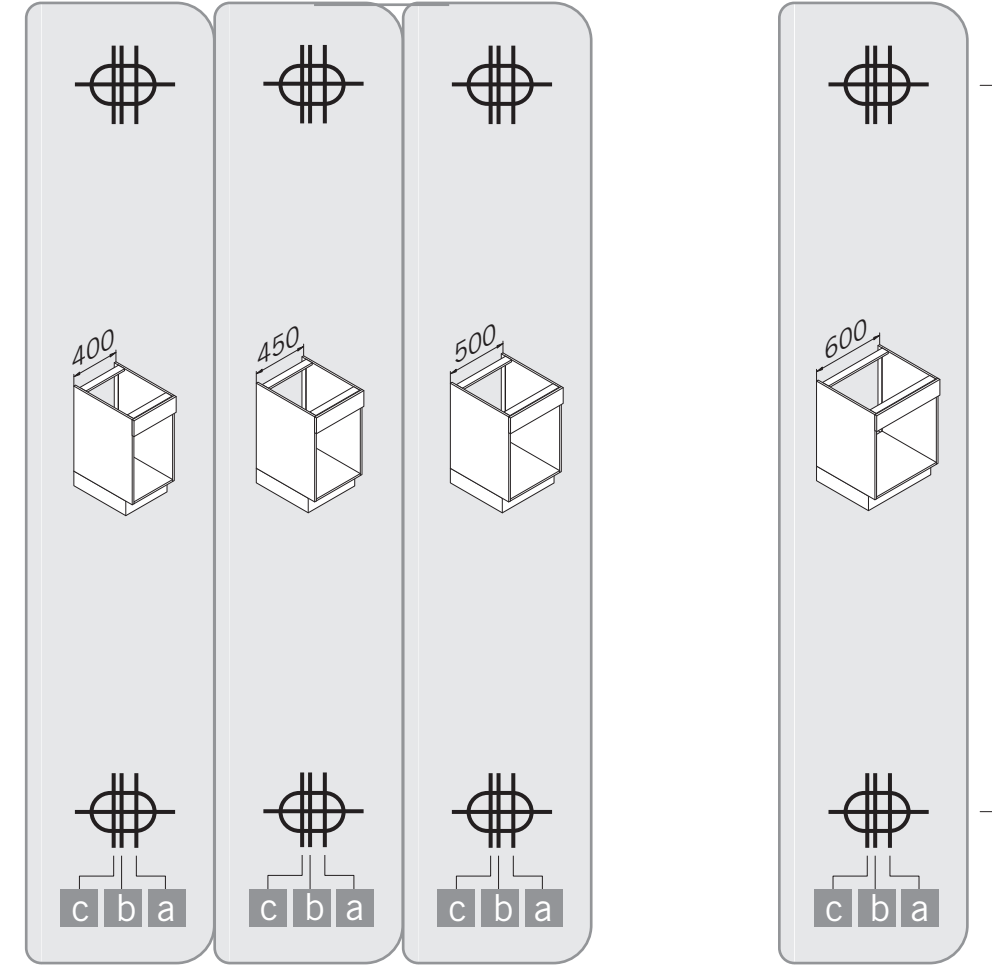

VS ENVI® Space XX Pro

VS WASH® Space XX Pro

C 400 / 450 / 500 / 600 mm

456 mm

64 mm

VS ENVI® Space XX
VS WASH® Space XX

VS ENVI® Space XX Pro
VS WASH® Space XX Pro

Alle Maße sind in mm angegeben. All dimensions are in millimeters.

10/2023

44011965_02

VS ENVI® Space XX Pro VS WASH® Space XX Pro

C 300 mm

2 - 11

C

A B

C