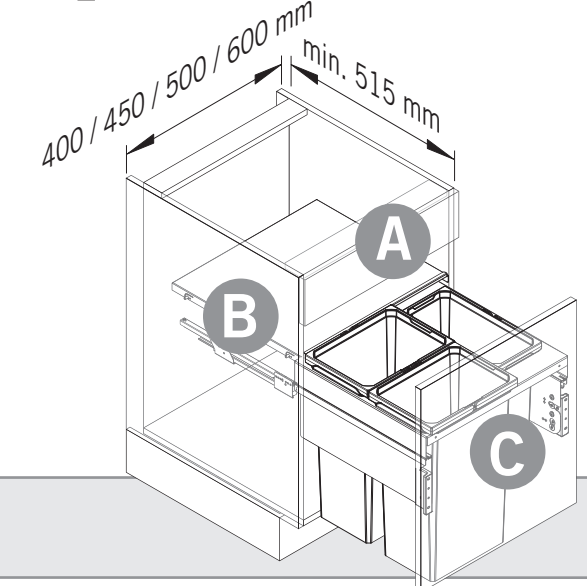

VS ENVI® Space XX Pro

VS WASH® Space XX Pro

C 400 / 450 / 500 / 600 mm

456 mm

64 mm

VS ENVI® Space XX
VS WASH® Space XX

VS ENVI® Space XX Pro
VS WASH® Space XX Pro

Alle Maße sind in mm angegeben. All dimensions are in millimeters.

10/2023

44011965_02

VS ENVI® Space XX Pro VS WASH® Space XX Pro

C 300 mm

2 - 11

C

A B

C