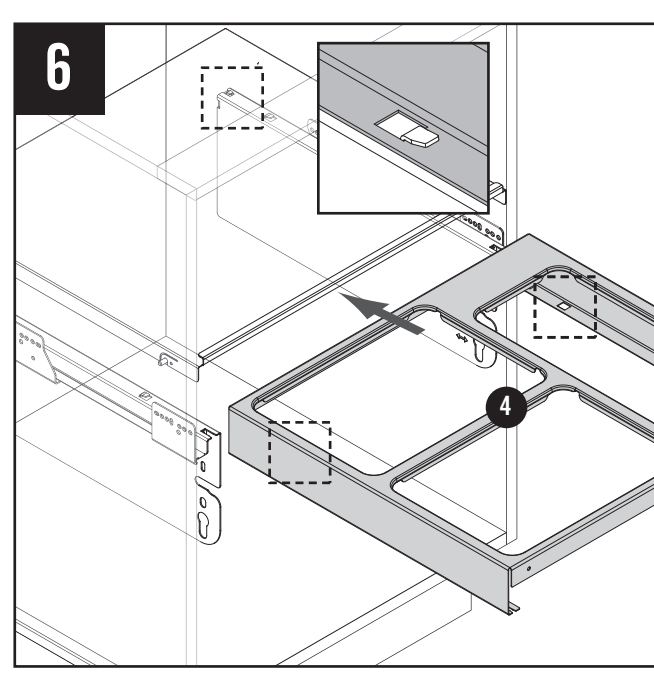

VS ENVI® Space XX Pro

VS WASH® Space XX Pro

C 400 / 450 / 500 / 600 mm

456 mm

64 mm

VS ENVI® Space XX
VS WASH® Space XX

VS ENVI® Space XX Pro
VS WASH® Space XX Pro

Alle Maße sind in mm angegeben. All dimensions are in millimeters.