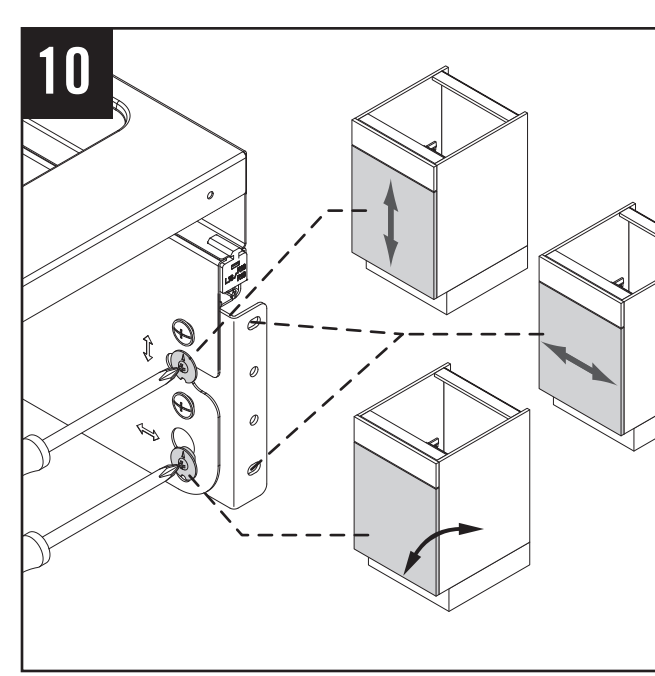

VS ENVI® Space XX Pro

VS WASH® Space XX Pro

C 400 / 450 / 500 / 600 mm

456 mm

64 mm

VS ENVI® Space XX
VS WASH® Space XX

VS ENVI® Space XX Pro
VS WASH® Space XX Pro

Alle Maße sind in mm angegeben. All dimensions are in millimeters.