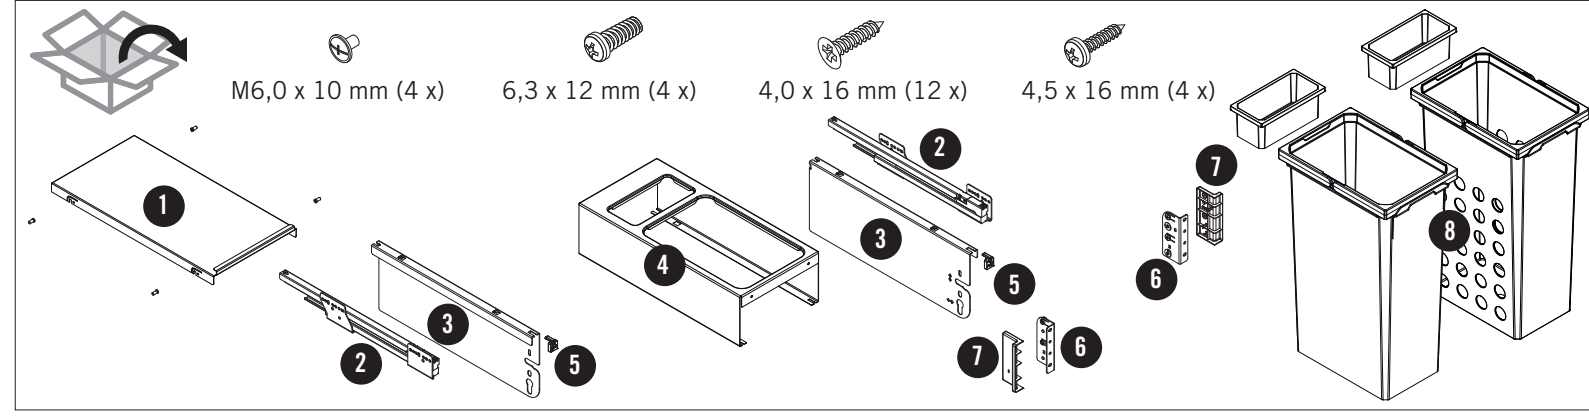

VS ENVI® Space XX Pro VS WASH® Space XX Pro

C 300 mm