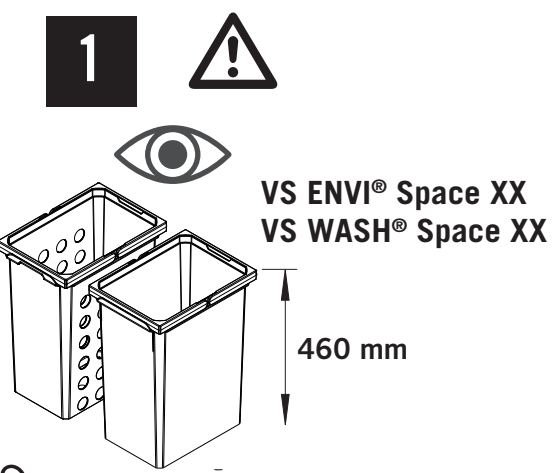

VS ENVI® Space XX Pro

VS WASH® Space XX Pro

C 400 / 450 / 500 / 600 mm

456 mm

64 mm

VS ENVI® Space XX
VS WASH® Space XX

VS ENVI® Space XX Pro
VS WASH® Space XX Pro

Alle Maße sind in mm angegeben. All dimensions are in millimeters.

10/2023

44011965_02

VS ENVI® Space XX Pro VS WASH® Space XX Pro

C 300 mm

2 - 11

C

A B

C