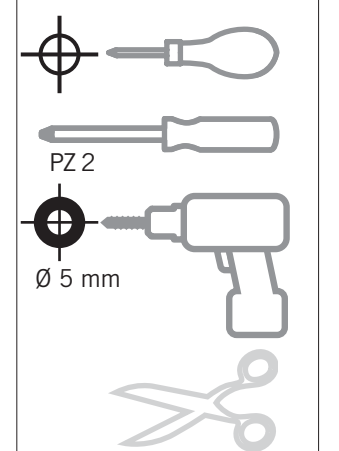

VS ENVI® Space XX Pro

VS WASH® Space XX Pro

C 400 / 450 / 500 / 600 mm

456 mm

64 mm

VS ENVI® Space XX
VS WASH® Space XX

VS ENVI® Space XX Pro
VS WASH® Space XX Pro

Alle Maße sind in mm angegeben. All dimensions are in millimeters.