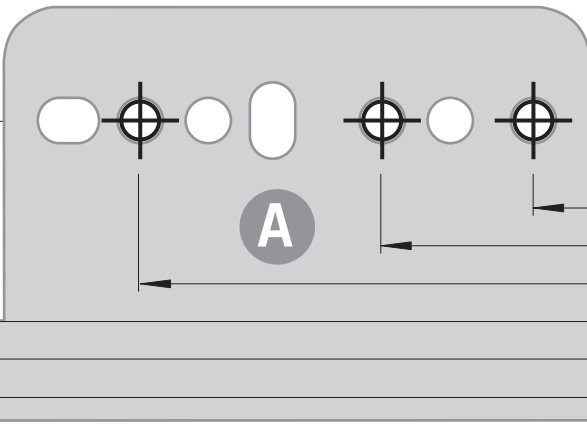

VS ENVI® Space XX Pro

VS WASH® Space XX Pro

C 400 / 450 / 500 / 600 mm

456 mm

64 mm

VS ENVI® Space XX
VS WASH® Space XX

VS ENVI® Space XX Pro
VS WASH® Space XX Pro

Alle Maße sind in mm angegeben. All dimensions are in millimeters.

10/2023

44011965_02

VS ENVI® Space XX Pro VS WASH® Space XX Pro

C 300 mm

2 - 11

C

A B

C