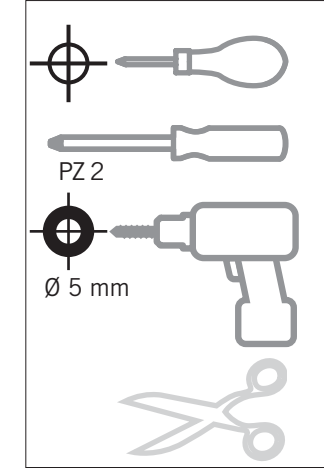

VS ENVI® Space XX Pro VS WASH® Space XX Pro

C 300 mm